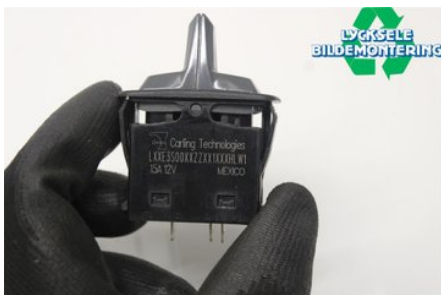

Lagernummer:

W613461

300 SEK

Frakt / Leveranstid:

Från 50 SEK / 1-3 dagar

Lycksele Bildemontering AB

Karossvägen 4

92145 Lycksele

Tel: 0950-12140

Fax: 0950-14928

www.lyckselebildemontering.se

Del - Strömställare handtagsvärmare Snöskoter

Lagernummer: W613461	Position:	Kvalitet: A	Passar fr./till årsm. -
Nyckod:	Tillverkare: -	Tillverkarkod: -	Originalnr: -
Anmärkning: Radien			

Fordon - Lynx Snöskoter

Chassinummer: YH2LSEKF1KR000270	Modellår: 2019	Mil: 623	Bränsle: -
Färg: Flerf	Färgkod: -	Inredning: -	Inredningskod: -
Växellåda: -	Växellådsnummer: -	Utväxling: -	Gruppkod: -
Motor: 850	Motorkod: -	Tillverkningsdatum: -	Registreringsdatum: 20180917
Anmärkning: BOOND. 3700 RE 850			