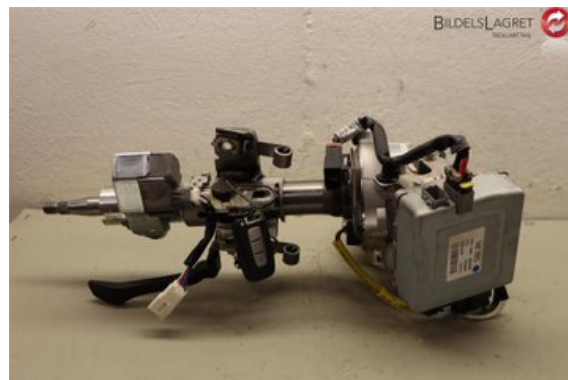

Tel: 0520-472625

Fax: 0520-14710

www.bidelslagret-trollhattan.se

Del - Rattaxelaggregat med inbyggd servo

Lagernummer: W345655	Position:	Kvalitet: A	Passar fr./till årsm. -
Nyckod:	Tillverkare: -	Tillverkarkod: -	Originalnr: 56310A6910
Anmärkning: Ospecificerat			

Fordon - Hyundai i30

Chassinummer: TMAD381UAEJ078716	Modellår: 2014	Mil: 10.819	Bränsle: Diesel
Färg: Grå	Färgkod: -	Inredning: -	Inredningskod: -
Växellåda: Manuell	Växellådsnummer: M	Utväxling: -	Gruppkod: -
Motor: 1582	Motorkod: D4FB	Tillverkningsdatum: 201409	Registreringsdatum: 20140903
Anmärkning: HYUNDAI GDH I 30 D4FB MANUELL 5DR KOMBI DIESEL			