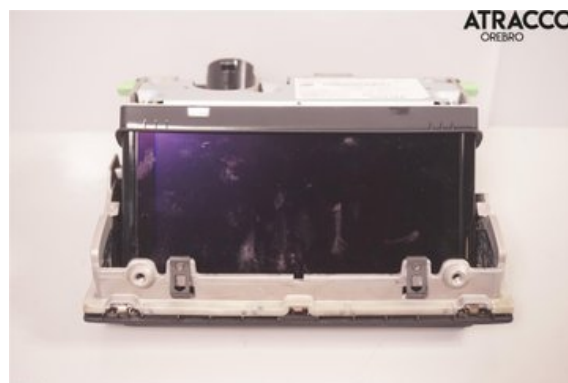

Lagernummer:

W1501279

5.225 SEK

Frakt / Leveranstid:

Från 150 SEK / 1-3 dagar

Örebro Bildemontering AB

Stortorp 560 Norrbyås

70595 Örebro

Tel: 019-6701200

Fax: 019-237009

www.orerobildemo.se

Del - Bildskärm

Lagernummer: W1501279	Position: Fram	Kvalitet: A	Passar fr./till årsm. -
Nyckod:	Tillverkare: ALPINE	Tillverkarkod: -	Originalnr: 8V0857273P
Anmärkning: Fram, Alpine			

Fordon - Audi A3, S3

Chassinummer: WAUZZZ8V4J1061328	Modellår: 2018	Mil: 7.405	Bränsle: Bensin
Färg: A2/A2:LY9B	Färgkod: A2/Y9B (BRILLIAN BLA	Inredning: SVART	Inredningskod: MI
Växellåda: RMH / MAN	Växellådsnummer: 23028 37 FM62S022 0063	Utväxling: -	Gruppkod: -
Motor: 1498	Motorkod: DADA	Tillverkningsdatum: 201803	Registreringsdatum: 20180324
Anmärkning: 1,5 TFSI. AUDI A3 SEDAN DADA RMH / MAN 4DR SEDAN B			