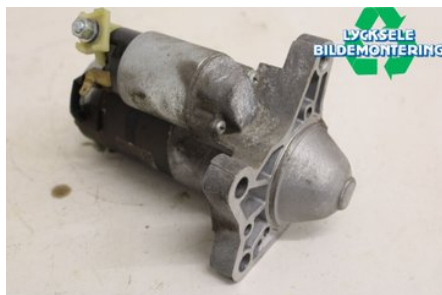

Tel: 0950-12140

Fax: 0950-14928

www.lyckselebildemontering.se

Del - Startmotor Diesel

Lagernummer: W613176	Position:	Kvalitet: A	Passar fr./till årsm. -
Nykod:	Tillverkare: -	Tillverkarkod: -	Originalnr: SH1B18400
Anmärkning: -			

Fordon - Mazda 3

Chassinummer: JMZBM642811155914	Modellår: 2014	Mil: 10.304	Bränsle: Diesel
Färg: Vit	Färgkod: -	Inredning: -	Inredningskod: -
Växellåda: Automat	Växellådsnummer: A	Utväxling: -	Gruppkod: -
Motor: 2184	Motorkod: SH-VPTS	Tillverkningsdatum: 201405	Registreringsdatum: 20140616
Anmärkning: 3, 2.2 DE 150 HK A 3 SH-VPTS AUTOMAT 5DR KOMBI-SED			