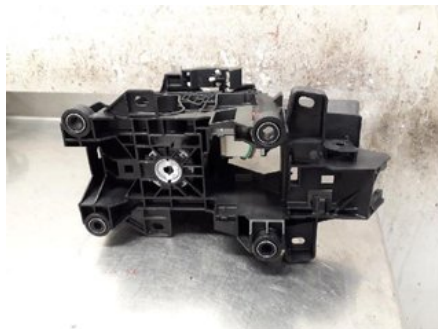

Tel: 010-4974200

Fax:

www.allbildelar.se

Del - Växelspak

Lagernummer: W1106756	Position:	Kvalitet: A	Passar fr./till årsm. -
Nyckod: -	Tillverkare: -	Tillverkarkod: -	Originalnr: 33560-F4050
Anmärkning: -			

Fordon - Toyota Corolla

Chassinummer: SB1Z93BE20E131266	Modellår: 2020	Mil: 1.673	Bränsle: Bensin, El
Färg: VIT	Färgkod: 040	Inredning: -	Inredningskod: -
Växellåda: VARIOMATIC	Växellådsnummer: P20105207131069	Utväxling: -	Gruppkod: -
Motor: 2ZR-FXE	Motorkod: 2ZR W509148	Tillverkningsdatum: 202007	Registreringsdatum: 20200731
Anmärkning: TOYOTA TOYOTA COROLLA 2ZR-FXE VARIOMATIC 5DR CBI EL			