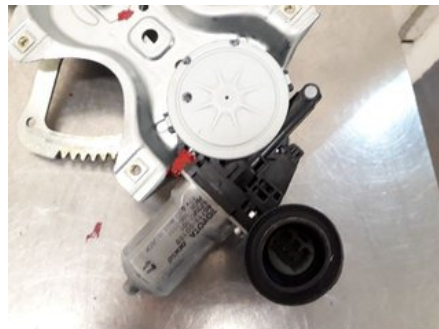

Fordon - Toyota Yaris

Chassinummer: VNKKG3D310A196090	Modellår: 2020	Mil: 667	Bränsle: Bensin
Färg: VIT	Färgkod: -	Inredning: -	Inredningskod: -
Växellåda: VARIOMATIC K312	Växellådsnummer: 2B19L310896	Utväxling: -	Gruppkod: -
Motor: 2NR-FKE	Motorkod: 2NR7199972	Tillverkningsdatum: 202002	Registreringsdatum: 2020-02-21
Anmärkning: TOYOTA TOYOTA YARIS 2NR-FKE VARIOMATIC K312 5DR CC