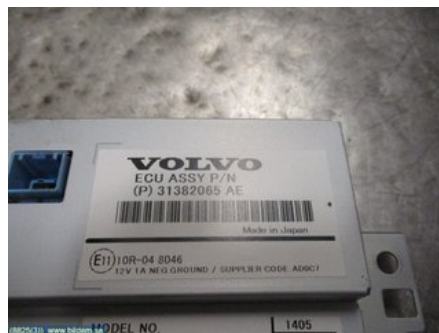

Tel: 0303-93510

Fax:

www.bildem.se

Del - Bildskärm

Lagernummer: W8825	Position:	Kvalitet: A	Passar fr./till årsm. -
Nyckod:	Tillverkare: -	Tillverkarkod: -	Originalnr: 31382065AE
Anmärkning: -			

Fordon - Volvo V60

Chassinummer: YV1FW73CDF1222830	Modellår: 2015	Mil: 29.603	Bränsle: -
Färg: SILVER	Färgkod: 711-16	Inredning: GRÅ LÄDER	Inredningskod: MOMENTUM OCEAN RACE
Växellåda: AUTOMAT	Växellådsnummer: -	Utväxling: -	Gruppkod: -
Motor: D4204T5 133KW	Motorkod: D4204T5	Tillverkningsdatum: -	Registreringsdatum: -
Anmärkning: D4 D4204T5 AUT CBI OCEAN RACE			