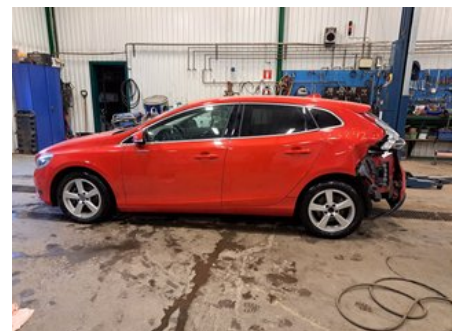

Fordon - Volvo V40 12-19

Chassinummer: YV1MV8481F2236900	Modellår: 2015	Mil: 15.703	Bränsle: Diesel
Färg: RÖD	Färgkod: 612	Inredning: M-GRÅ	Inredningskod: P500
Växellåda: 6VXL	Växellådsnummer: B6 (1285228)	Utväxling: -	Gruppkod: -
Motor: 1,6D2 (84KW)	Motorkod: D4162T (6906334)	Tillverkningsdatum: 201502	Registreringsdatum: 20150407
Anmärkning: 5DCBI 1,6D2 6VXL ABS ESPECC PDC DRAG XENON