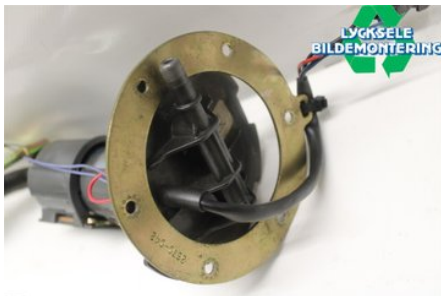

Fordon - Arctic Cat Snöskoter

Chassinummer: 4UF12SNW7CT118159	Modellår: 2012	Mil: 0	Bränsle: -
Färg: Flerf	Färgkod: -	Inredning: -	Inredningskod: -
Växellåda: -	Växellådsnummer: -	Utväxling: -	Gruppkod: -
Motor: -	Motorkod: -	Tillverkningsdatum: -	Registreringsdatum: 20110701
Anmärkning: M 1100