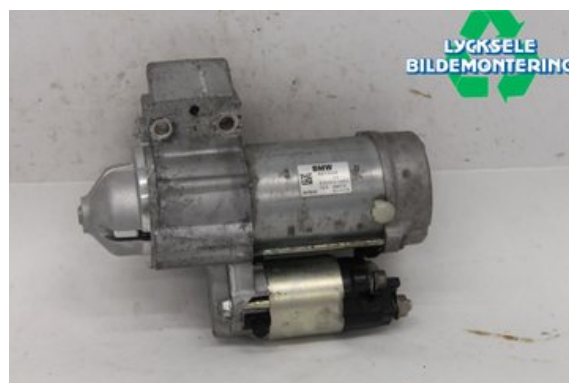

Lagernummer:

W612628

875 SEK

Frakt / Leveranstid:

Från 125 SEK / 1-3 dagar

Lycksele Bildmontering AB

Karossvägen 4

92145 Lycksele

Tel: 0950-12140

Fax: 0950-14928

www.lyckselebildmontering.se

Del - Startmotor Diesel

Lagernummer: W612628	Position:	Kvalitet: A	Passar fr./till årsm. -
Nykod:	Tillverkare: -	Tillverkarkod: -	Originalnr: 12418570846
Anmärkning: Ospecificerat			

Fordon - BMW X4

Chassinummer: WBAXX1100F0L92563	Modellår: 2015	Mil: 11.828	Bränsle: Diesel
Färg: 300	Färgkod: 300	Inredning: -	Inredningskod: -
Växellåda: Automat	Växellådsnummer: A	Utväxling: -	Gruppkod: -
Motor: 1995	Motorkod: B47-D20A	Tillverkningsdatum: 201501	Registreringsdatum: 20150213
Anmärkning: X4 M-SPORT B47-D20A AUTOMAT 5DR SUV, KOMBI-SEDAN D			