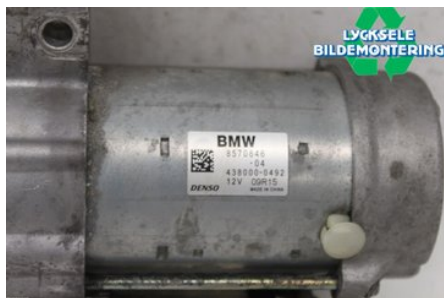

Lagernummer:

W612628

875 SEK

Frakt / Leveranstid:

Från 125 SEK / 1-3 dagar

Lycksele Bildmontering AB

Karossvägen 4

92145 Lycksele

Tel: 0950-12140

Fax: 0950-14928

www.lyckselebildmontering.se

Del - Startmotor Diesel

Lagernummer: W612628	Position:	Kvalitet: A	Passar fr./till årsm. -
Nykod:	Tillverkare: -	Tillverkarkod: -	Originalnr: 12418570846
Anmärkning: Ospecificerat			

Fordon - BMW X4

Chassinummer: WBAXX1100F0L92563	Modellår: 2015	Mil: 11.828	Bränsle: Diesel
Färg: 300	Färgkod: 300	Inredning: -	Inredningskod: -
Växellåda: Automat	Växellådsnummer: A	Utväxling: -	Gruppkod: -
Motor: 1995	Motorkod: B47-D20A	Tillverkningsdatum: 201501	Registreringsdatum: 20150213
Anmärkning: X4 M-SPORT B47-D20A AUTOMAT 5DR SUV, KOMBI-SEDAN D			