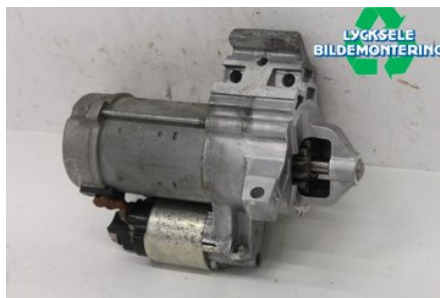

Lagernummer:

W612628

875 SEK

Frakt / Leveranstid:

Från 125 SEK / 1-3 dagar

Lycksele Bildmontering AB

Karossvägen 4

92145 Lycksele

Tel: 0950-12140

Fax: 0950-14928

www.lyckselebildmontering.se

Del - Startmotor Diesel

Lagernummer: W612628	Position:	Kvalitet: A	Passar fr./till årsm. -
Nykod:	Tillverkare: -	Tillverkarkod: -	Originalnr: 12418570846
Anmärkning: Ospecificerat			

Fordon - BMW X4

Chassinummer: WBAXX1100F0L92563	Modellår: 2015	Mil: 11.828	Bränsle: Diesel
Färg: 300	Färgkod: 300	Inredning: -	Inredningskod: -
Växellåda: Automat	Växellådsnummer: A	Utväxling: -	Gruppkod: -
Motor: 1995	Motorkod: B47-D20A	Tillverkningsdatum: 201501	Registreringsdatum: 20150213
Anmärkning: X4 M-SPORT B47-D20A AUTOMAT 5DR SUV, KOMBI-SEDAN D			