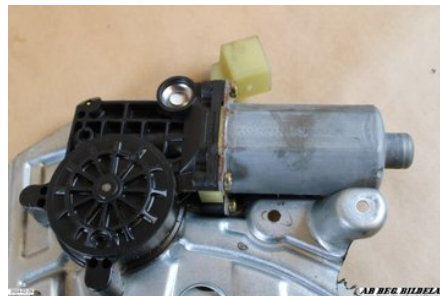

Tel: 013-100110

Fax:

www.begbildelar.com

Del - Fönsterhiss elektrisk kompl.

Lagernummer: W540684	Position:	Kvalitet: A	Passar fr./till årsm. -
Nyckod: -	Tillverkare: -	Tillverkarkod: -	Originalnr: -
Anmärkning: VF MED MOTOR, 6 STIFT			

Fordon - Volvo S80

Chassinummer: YV1TS65E2X1058743	Modellår: 1999	Mil: 26.536	Bränsle: Bensin
Färg: SILVER METALLIC	Färgkod: 42600	Inredning: GRÅ - GRANIT WOVENPLUSH/LEATHE	Inredningskod: 834100
Växellåda: M56	Växellådsnummer: -	Utväxling: -	Gruppkod: -
Motor: B5244S2	Motorkod: -	Tillverkningsdatum: 199904	Registreringsdatum: 1999-04-27
Anmärkning: VOLVO T + S80, 1999 B5244S2 M56 4DR SED BENSIN			