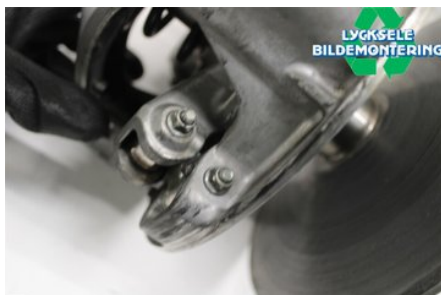

Fordon - Yamaha Snöskoter

Chassinummer: 4UF8MS40XLT000340	Modellår: 2020	Mil: 225	Bränsle: -
Färg: Blå	Färgkod: -	Inredning: -	Inredningskod: -
Växellåda: -	Växellådsnummer: -	Utväxling: -	Gruppkod: -
Motor: -	Motorkod: -	Tillverkningsdatum: -	Registreringsdatum: 20200922
Anmärkning: S.WINDER M