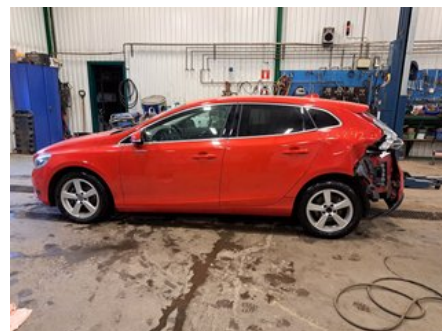

Fordon - Volvo V40 12-19

Chassinummer: YV1MV8481F2236900	Modellår: 2015	Mil: 15.703	Bränsle: Diesel
Färg: RÖD	Färgkod: 612	Inredning: M-GRÅ	Inredningskod: P500
Växellåda: 6VXL	Växellådsnummer: B6 (1285228)	Utväxling: -	Gruppkod: -
Motor: 1,6D2 (84KW)	Motorkod: D4162T (6906334)	Tillverkningsdatum: 201502	Registreringsdatum: 20150407
Anmärkning: 5DCBI 1,6D2 6VXL ABS ESPECC PDC DRAG XENON			