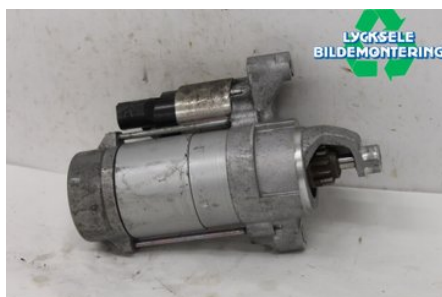

Lagernummer:

W612381

1.250 SEK

Frakt / Leveranstid:

Från 125 SEK / 1-3 dagar

Lycksele Bildmontering AB

Karossvägen 4

92145 Lycksele

Tel: 0950-12140

Fax: 0950-14928

www.lyckselebildmontering.se

Del - Startmotor Diesel

Lagernummer: W612381	Position:	Kvalitet: A	Passar fr./till årsm. -
Nykod:	Tillverkare: -	Tillverkarkod: -	Originalnr: 059911024P
Anmärkning: Ospecificerat			

Fordon - Audi A6 Allroad

Chassinummer: WAUZZZ4G5FN034811	Modellår: 2015	Mil: 22.560	Bränsle: Diesel
Färg: 4J/4J:LY8X	Färgkod: 4J/4J:LY8X	Inredning: -	Inredningskod: -
Växellåda: Automat	Växellådsnummer: A	Utväxling: -	Gruppkod: -
Motor: 2967	Motorkod: CRTE	Tillverkningsdatum: 201411	Registreringsdatum: 20141111
Anmärkning: A6 ALLROAD CRTE AUTOMAT 5DR CROSS-OVER DIESEL			