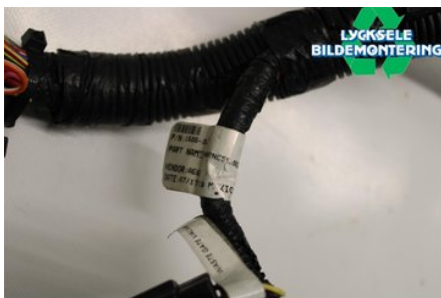

Fordon - Yamaha Snöskoter

Chassinummer: 4UF8MS40XLT000340	Modellår: 2020	Mil: 225	Bränsle: -
Färg: Blå	Färgkod: -	Inredning: -	Inredningskod: -
Växellåda: -	Växellådsnummer: -	Utväxling: -	Gruppkod: -
Motor: -	Motorkod: -	Tillverkningsdatum: -	Registreringsdatum: 20200922
Anmärkning: S.WINDER M