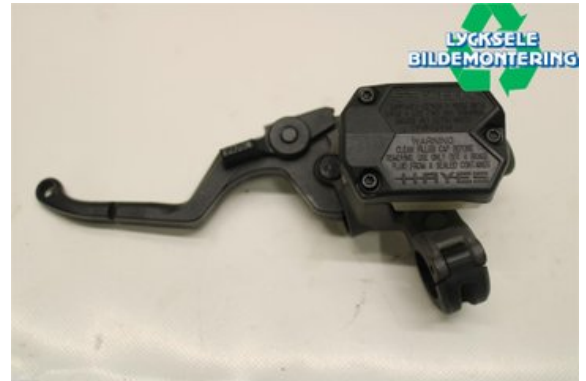

### Del - Bromshandtag MC/Snöskoter

Lagernummer: W612285	Position:	Kvalitet: A	Passar fr./till årsm. -
Nykod:	Tillverkare: -	Tillverkarkod: -	Originalnr: 8MYF583T10
Anmärkning: Sidewinder			