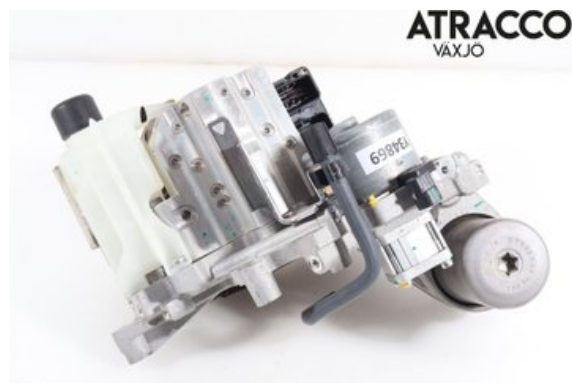

### Del - Växlingsenhet Växellåda

|  |                   |                     |                            |
|--|-------------------|---------------------|----------------------------|
| Lagernummer:<br>W2615185                 | Position:         | Kvalitet:<br>A      | Passar fr./till årsm.<br>- |
| Nyckod:                                  | Tillverkare:<br>- | Tillverkarkod:<br>- | Originalnr:<br>23100-76SH0 |
| Anmärkning:<br>ACTUATOR, MAGNETI MARELLI |                   |                     |                            |

### Fordon - Suzuki Vitara, Sidekick

|   |   |                               |                                 |
|---|---|-------------------------------|---------------------------------|
| Chassinummer:<br>TSMLYEH1S00B50634                              | Modellår:<br>2023                             | Mil:<br>1.143                 | Bränsle:<br>EI                  |
| Färg:<br>Grå  | Färgkod:<br>-                                 | Inredning:<br>SKINN           | Inredningskod:<br>-             |
| Växellåda:<br>Automat   | Växellådsnummer:<br>Z60, 2F04025Z60 014F, HAL | Utväxling:<br>-               | Gruppkod:<br>-                  |
| Motor:<br>1462  | Motorkod:<br>K15C 1,4T HYBRID                 | Tillverkningsdatum:<br>202210 | Registreringsdatum:<br>20221005 |
| Anmärkning:<br>SUZUKI VITARA 4D 1,4T COMBI HYBRID AWD K15C 1,4T |   |                               |                                 |