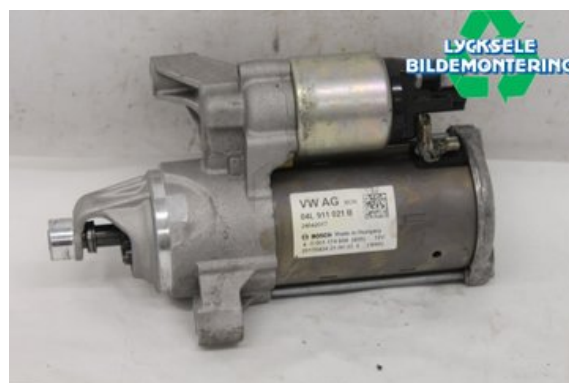

Lagernummer:

W611769

2.500 SEK

Frakt / Leveranstid:

Från 125 SEK / 1-3 dagar

Lycksele Bildmontering AB

Karossvägen 4

92145 Lycksele

Tel: 0950-12140

Fax: 0950-14928

www.lyckselebildmontering.se

Del - Startmotor Diesel

Lagernummer: W611769	Position:	Kvalitet: A	Passar fr./till årsm. -
Nykod: 04L911021BX	Tillverkare: -	Tillverkarkod: -	Originalnr: 04L911021B
Anmärkning: Ospecificerat			

Fordon - Audi A4, S4

Chassinummer: WAUZZZF46HA174024	Modellår: 2017	Mil: 15.225	Bränsle: Diesel
Färg: Svart	Färgkod: A2/A2:LY9B	Inredning: -	Inredningskod: -
Växellåda: Automat	Växellådsnummer: A	Utväxling: -	Gruppkod: -
Motor: 1968	Motorkod: DETA	Tillverkningsdatum: 201705	Registreringsdatum: 20170510
Anmärkning: A4 DETA AUTOMAT 5DR STATIONSVAGN KOMBIVAGN DIESEL			