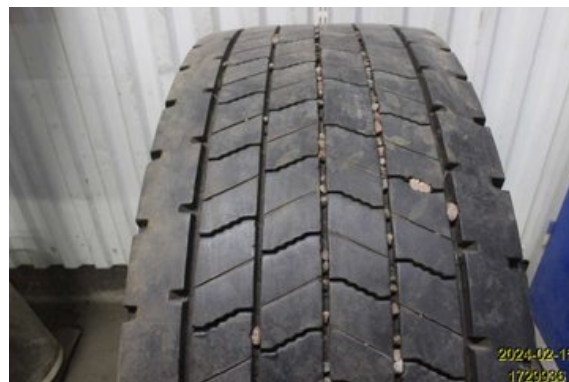

### Del - DIM 315/70R-22,5

|  |                   |                               |                            |
|--|-------------------|-------------------------------|----------------------------|
| Lagernummer:<br>W1729936                         | Position:         | Kvalitet:<br>-<br>10MM        | Passar fr./till årsm.<br>- |
| Nyckod:<br>-                                     | Tillverkare:<br>- | Tillverkarkod:<br>CONTINENTAL | Originalnr:<br>-           |
| Anmärkning:<br>CONTI HYBRID HD3 DÄCK 315/70R22,5 |                   |                               |                            |