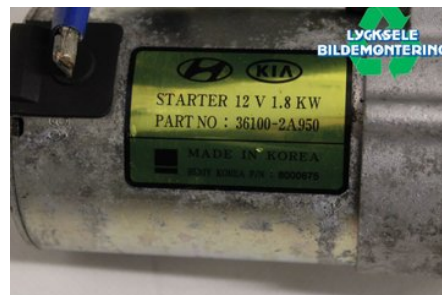

Lagernummer:

W610900

1.200 SEK

Frakt / Leveranstid:

Från 125 SEK / 1-3 dagar

Lycksele Bildemontering AB

Karossvägen 4

92145 Lycksele

Tel: 0950-12140

Fax: 0950-14928

www.lyckselebildemontering.se

Del - Startmotor Diesel

Lagernummer: W610900	Position:	Kvalitet: A	Passar fr./till årsm. -
Nyckod:	Tillverkare: -	Tillverkarkod: -	Originalnr: 361002A950
Anmärkning: -			

Fordon - KIA Optima

Chassinummer: KNAGW815GJ5243083	Modellår: 2018	Mil: 7.407	Bränsle: Diesel
Färg: Röd	Färgkod: -	Inredning: -	Inredningskod: -
Växellåda: Automat	Växellådsnummer: A	Utväxling: -	Gruppkod: -
Motor: 1685	Motorkod: D4FD	Tillverkningsdatum: 201801	Registreringsdatum: 20180309
Anmärkning: OPTIMA D4FD AUTOMAT 5DR STATIONSVAGN KOMBIVAGN DIE			