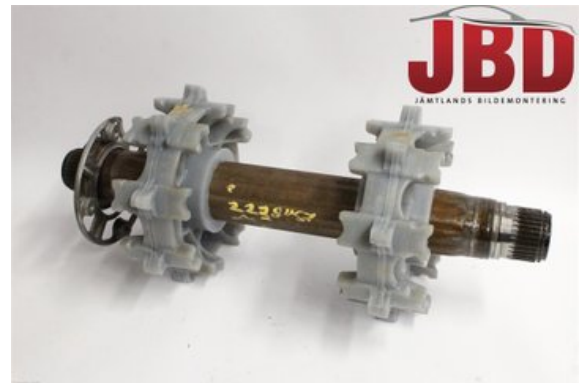

Lagernummer:

**W603598**

**1.500 SEK**

Frakt / Leveranstid:

Från 150 SEK / 1-3 dagar

### Del - Drivaxel

Lagernummer: <b>W603598</b>	Position: <b>Höger vänster fram</b>	Kvalitet: <b>A</b>	Passar fr./till årsm. <b>-</b>
Nyckod: <b>-</b>	Tillverkare: <b>-</b>	Tillverkarkod: <b>-</b>	Originalnr: <b>504153253</b>
Anmärkning: <b>BOONDOCKER 800</b>			

### Fordon - Lynx Snöskoter

Chassinummer: <b>YH2LSEED7ER000160</b>	Modellår: <b>2014</b>	Mil: <b>556</b>	Bränsle: <b>-</b>
Färg: <b>Flerf</b>	Färgkod: <b>-</b>	Inredning: <b>-</b>	Inredningskod: <b>-</b>
Växellåda: <b>-</b>	Växellådsnummer: <b>-</b>	Utväxling: <b>-</b>	Gruppkod: <b>-</b>
Motor: <b>-</b>	Motorkod: <b>-</b>	Tillverkningsdatum: <b>-</b>	Registreringsdatum: <b>20130820</b>
Anmärkning: <b>LYNX BOONDOCKER 3900 800</b>			