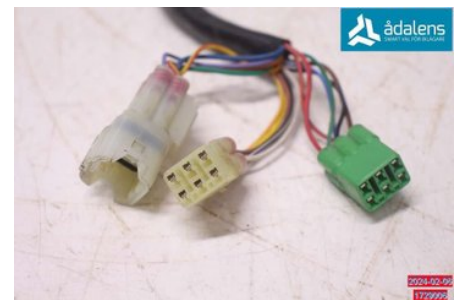

Fordon - ATV BRP/Can Am

Chassinummer: 3JBLRA159LJ000250	Modellår: 2020	Mil: 40	Bränsle: Bensin
Färg: FLERF	Färgkod: -	Inredning: -	Inredningskod: -
Växellåda: 4X4 VISCO-LOK	Växellådsnummer: -	Utväxling: -	Gruppkod: -
Motor: 570 EFI V-TWIN	Motorkod: 570EFIV-TWIN	Tillverkningsdatum: 201909	Registreringsdatum: 2019-10-09
Anmärkning: T3 OUTLANDER MAX 570 EFI PRO 570 EFI V-TWIN 4X4 VIS