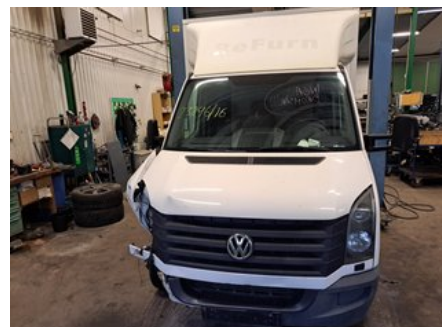

Fordon - VW Crafter, e-Crafter

Chassinummer: WV1ZZZ2FZG7014773	Modellår: 2016	Mil: 9.973	Bränsle: Diesel
Färg: VIT	Färgkod: LB9A	Inredning: GRÅ	Inredningskod: AR
Växellåda: 6VXL	Växellådsnummer: MWH (0CB300040N)	Utväxling: 40:9	Gruppkod: -
Motor: 2,0TDI (120KW)	Motorkod: CSNA (03L100091P)	Tillverkningsdatum: 201610	Registreringsdatum: 20170220
Anmärkning: 2DFLAK 2,0TDI 6VXL ABSESP