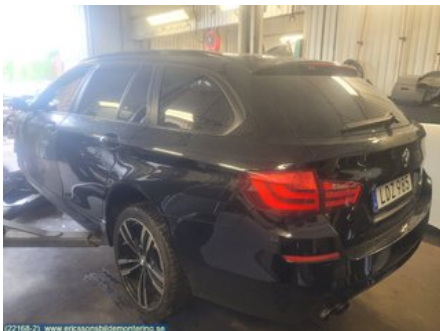

Fordon - BMW 5-Series

Chassinummer: WBAMX11030C881242	Modellår: 2011	Mil: 17.618	Bränsle: -
Färg: SCHWARZ 2 (668)	Färgkod: -	Inredning: -	Inredningskod: -
Växellåda: 24 00 7 623 322	Växellådsnummer: GA8HP45Z	Utväxling: -	Gruppkod: -
Motor: N47-D20C	Motorkod: 11 00 2 184 389	Tillverkningsdatum: -	Registreringsdatum: -
Anmärkning: 5DR CBI 2.0D AUTO520D