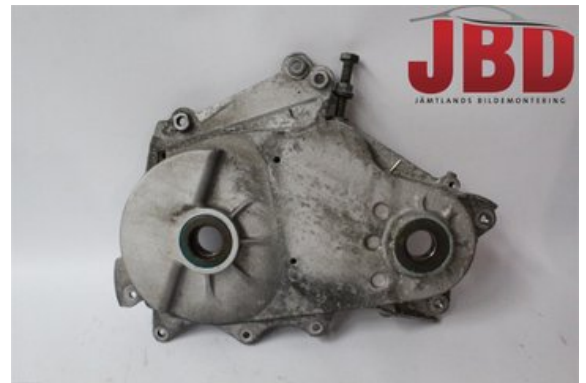

Tel: 063-138200

Fax: 063-102190

www.jbdbildelar.se

Del - Växellådshus / Kedjehus Delar

Lagernummer: W602367	Position:	Kvalitet: A	Passar fr./till årsm. -
Nyckod:	Tillverkare: -	Tillverkarkod: -	Originalnr: 5136624
Anmärkning: KEDJEHUS, 800 SWITCHBACK			

Fordon - Polaris Snöskoter

Chassinummer: SN1CW8GE3BC126282	Modellår: 2010	Mil: 514	Bränsle: -
Färg: Orange	Färgkod: -	Inredning: -	Inredningskod: -
Växellåda: -	Växellådsnummer: -	Utväxling: -	Gruppkod: -
Motor: -	Motorkod: -	Tillverkningsdatum:	Registreringsdatum: 20090914
Anmärkning: POLARIS 800 SWITC			