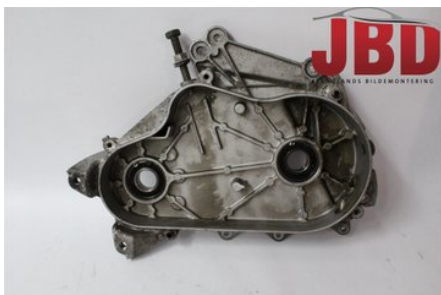

Tel: 063-138200

Fax: 063-102190

www.jbdbildelar.se

Del - Växellådshus / Kedjehus Delar

Lagernummer: W602367	Position:	Kvalitet: A	Passar fr./till årsm. -
Nyckod:	Tillverkare: -	Tillverkarkod: -	Originalnr: 5136624
Anmärkning: KEDJEHUS, 800 SWITCHBACK			

Fordon - Polaris Snöskoter

Chassinummer: SN1CW8GE3BC126282	Modellår: 2010	Mil: 514	Bränsle: -
Färg: Orange	Färgkod: -	Inredning: -	Inredningskod: -
Växellåda: -	Växellådsnummer: -	Utväxling: -	Gruppkod: -
Motor: -	Motorkod: -	Tillverkningsdatum:	Registreringsdatum: 20090914
Anmärkning: POLARIS 800 SWITC			