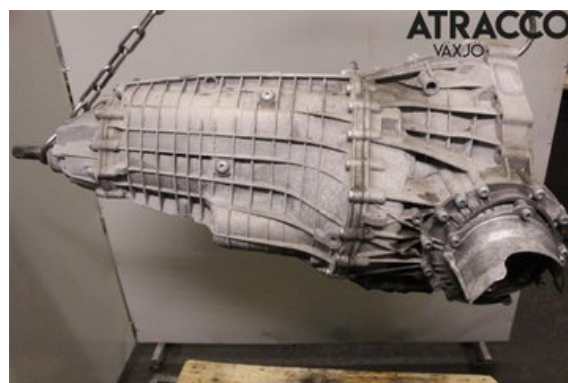

Tel: 0470-771120

Fax:

www.atracco.se

Del - Växellåda Automatlåda

| | | | |
|--|-------------------|-------------------------------|------------------------------|
| Lagernummer: W2612869 | Position: | Kvalitet: A EJ PROVKÖRD | Passar fr./till årsm. - |
| Nyckod: QFJ | Tillverkare: - | Tillverkarkod: - | Originalnr: OCL 300 041 A |
| Anmärkning: QFJ, 2.0 TDI 140KW,(4WD) 4851 | | | |