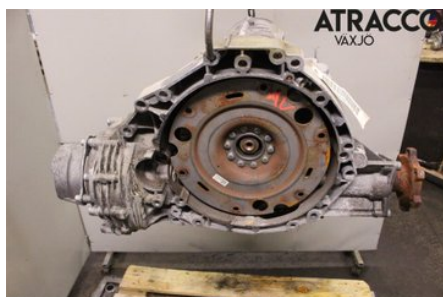

Fordon - Audi A4, S4

Chassinummer: WAUZZZF4XGA018213	Modellår: 2016	Mil: 17.142	Bränsle: Diesel
Färg: Svart	Färgkod: -	Inredning: TYG	Inredningskod: -
Växellåda: Automat	Växellådsnummer: QFJ, C020854, 151113 14	Utväxling: -	Gruppkod: -
Motor: 1968	Motorkod: DETA 2,0TDI	Tillverkningsdatum: 201511	Registreringsdatum: 20151126
Anmärkning: AUDI A4 4D 2,0TDI COMBI AWD DETA 2,0TDI AUTOMAT