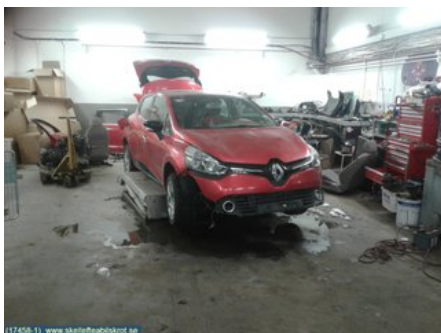

Lagernummer:

W5807

750 SEK

Frakt / Leveranstid:

Från 240 SEK / 1-3 dagar

Skellefteå Bildmontering AB

Innervik 17

93191 Skellefteå

Tel: 0910-86122

Fax:

www.skellefteabildmontering.se

Del - Drivknut

Lagernummer: W5807	Position: Yttre fram	Kvalitet: A	Passar fr./till årsm. -
Nykod: -	Tillverkare: -	Tillverkarkod: -	Originalnr: 391009101R
Anmärkning: -			

Fordon - Renault Clio

Chassinummer: VF15R5A0H47685676	Modellår: 2012	Mil: 5.484	Bränsle: Bensin
Färg: R\XD6D	Färgkod: TENNP	Inredning: R\xd6D/SVART TYG	Inredningskod: DRAP07 HARM01
Växellåda: 5-VXL MAN	Växellådsnummer: H4B-400 U012622	Utväxling: -	Gruppkod: -
Motor: 0,9 3-CYL	Motorkod: H4B-400U012622	Tillverkningsdatum: -	Registreringsdatum: -
Anmärkning: RENAULT CLIO 0,9 TCE 66KW 0,9 3-CYL 5-VXL MAN CBI B			