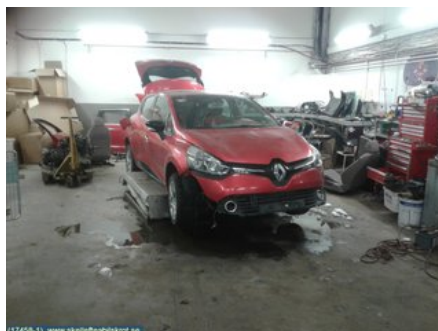

Fordon - Renault Clio

Chassinummer: VF15R5A0H47685676	Modellår: 2012	Mil: 5.484	Bränsle: Bensin
Färg: R\XD6D	Färgkod: TENNP	Inredning: R\xd6D/SVART TYG	Inredningskod: DRAP07 HARM01
Växellåda: 5-VXL MAN	Växellådsnummer: H4B-400 U012622	Utväxling: -	Gruppkod: -
Motor: 0,9 3-CYL	Motorkod: H4B-400U012622	Tillverkningsdatum: -	Registreringsdatum: -
Anmärkning: RENAULT CLIO 0,9 TCE 66KW 0,9 3-CYL 5-VXL MAN CBI B			