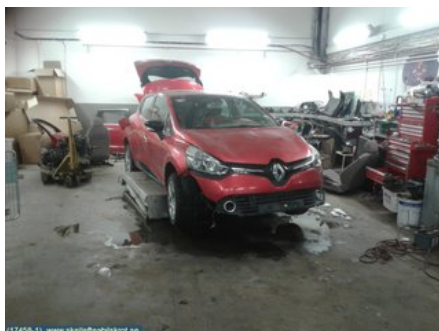

Fordon - Renault Clio

| | | | |
|---|--|---------------------------------------|--|
| Chassinummer: VF15R5A0H47685676 | Modellår: 2012 | Mil: 5.484 | Bränsle: Bensin |
| Färg: R\XD6D | Färgkod: TENNP | Inredning: R\xd6D/SVART TYG | Inredningskod: DRAP07 HARM01 |
| Växellåda: 5-VXL MAN | Växellådsnummer: H4B-400 U012622 | Utväxling: - | Gruppkod: - |
| Motor: 0,9 3-CYL | Motorkod: H4B-400U012622 | Tillverkningsdatum: - | Registreringsdatum: - |
| Anmärkning: RENAULT CLIO 0,9 TCE 66KW 0,9 3-CYL 5-VXL MAN CBI B | | | |