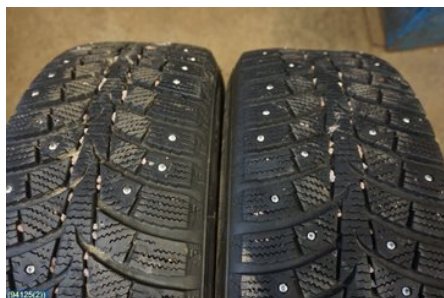

Fordon - Volvo S40, V40 96-04

Chassinummer: YV1VW1223XF375775	Modellår: 1999	Mil: 38.436	Bränsle: Bensin
Färg: VIT	Färgkod: -	Inredning: TYG	Inredningskod: -
Växellåda: 5VXL	Växellådsnummer: -	Utväxling: -	Gruppkod: -
Motor: 1.8	Motorkod: B 4184 S	Tillverkningsdatum: -	Registreringsdatum: -
Anmärkning: VOLVO V40 1.8