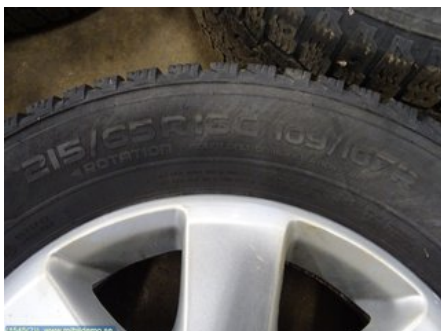

Fordon - VW Transporter/Caravelle

Chassinummer: WV1ZZZ7HZ8H009995	Modellår: 2008	Mil: 24.963	Bränsle: Diesel
Färg: SVART	Färgkod: LC9Z	Inredning: -	Inredningskod: -
Växellåda: 6VXL	Växellådsnummer: KCR	Utväxling: -	Gruppkod: -
Motor: 2,5TDI 96KW	Motorkod: BNZ	Tillverkningsdatum: -	Registreringsdatum: 20070912

Anmärkning:

TRANSP 2,5TDI 6V SKÅPPK OK TILLV 2007.06