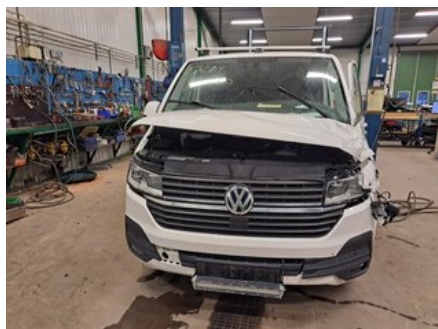

Fordon - VW Transporter/Caravelle

Chassinummer: WV1ZZZ7HZLH002335	Modellår: 2020	Mil: 11.123	Bränsle: Diesel
Färg: VIT	Färgkod: LB9A	Inredning: M-GRÅ	Inredningskod: PX
Växellåda: AUT (7 STEG) DQ500	Växellådsnummer: TFH (0BT300046N)	Utväxling: -	Gruppkod: -
Motor: 2,0TDI (110KW)	Motorkod: CXHA (04L100039K)	Tillverkningsdatum: 201910	Registreringsdatum: 20191216
Anmärkning: 5DSKÅP 2,0TDI AUT ABS ESPACC DRAGKROK PDC