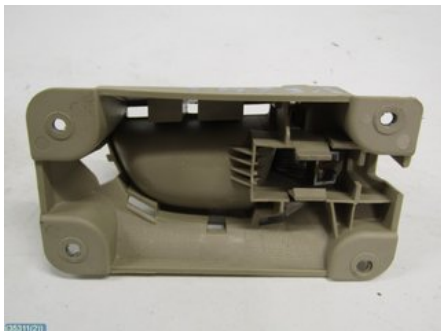

Fordon - Volvo S80

Chassinummer: YV1TS61P221266187	Modellår: 2002	Mil: 33.300	Bränsle: Bensin
Färg: -	Färgkod: -	Inredning: -	Inredningskod: -
Växellåda: MAN 5VXL	Växellådsnummer: -	Utväxling: -	Gruppkod: -
Motor: 2.4	Motorkod: -	Tillverkningsdatum: -	Registreringsdatum: -
Anmärkning: 4D,SEDAN,2.4,MAN,ABS,ACREG 2002-03-06