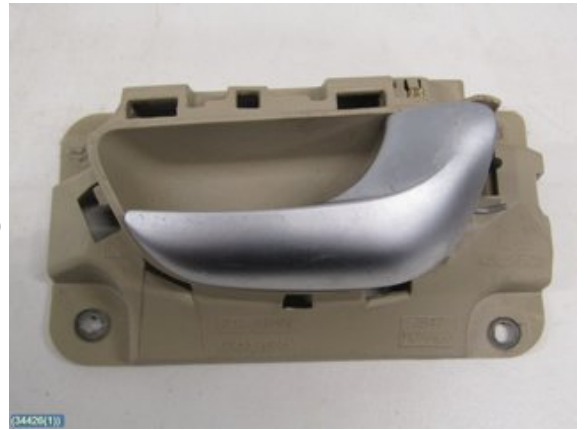

Tel: 0501-19250

Fax:

bildmonteringenimariestad.fbt.se

Del - Dörrhandtag stäng/öppnare

Lagernummer: W34426	Position: Inre höger	Kvalitet: A	Passar fr./till årsm. -
Nyckod: -	Tillverkare: -	Tillverkarkod: -	Originalnr: 39968840
Anmärkning: HÖGER FRAM INRE,39968840			