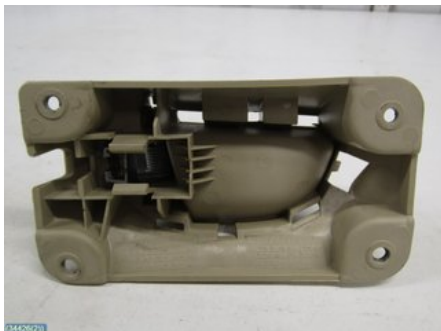

Fordon - Volvo S80

Chassinummer: YV1TS61P221266187	Modellår: 2002	Mil: 33.300	Bränsle: Bensin
Färg: -	Färgkod: -	Inredning: -	Inredningskod: -
Växellåda: MAN 5VXL	Växellådsnummer: -	Utväxling: -	Gruppkod: -
Motor: 2.4	Motorkod: -	Tillverkningsdatum: -	Registreringsdatum: -
Anmärkning: 4D,SEDAN,2.4,MAN,ABS,ACREG 2002-03-06