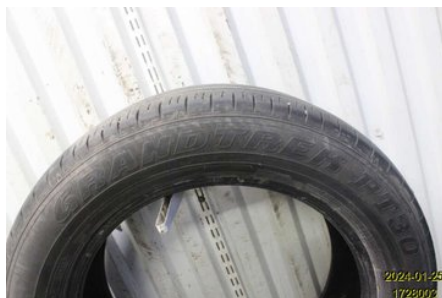

Fordon - Övrigt Somnardäck

Chassinummer: -	Modellår: 2021	Mil: -	Bränsle: -
Färg: -	Färgkod: -	Inredning: -	Inredningskod: -
Växellåda: -	Växellådsnummer: -	Utväxling: -	Gruppkod: -
Motor: -	Motorkod: -	Tillverkningsdatum: -	Registreringsdatum: -
Anmärkning: -