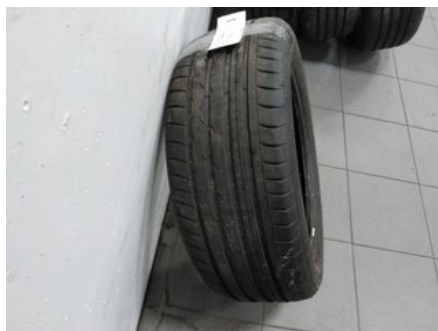

Fordon - Övrigt Somnardäck

Chassinummer: -	Modellår: 2023	Mil: -	Bränsle: -
Färg: -	Färgkod: -	Inredning: -	Inredningskod: -
Växellåda: -	Växellådsnummer: -	Utväxling: -	Gruppkod: -
Motor: -	Motorkod: -	Tillverkningsdatum: -	Registreringsdatum: -
Anmärkning: -