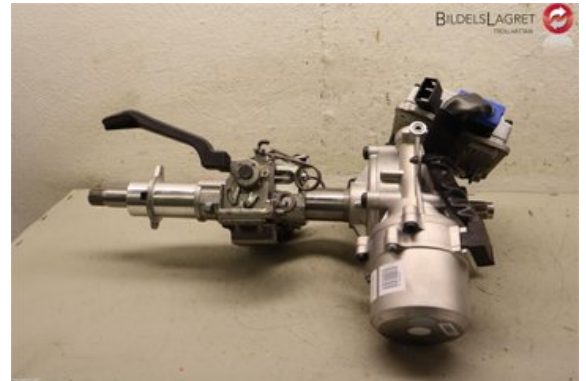

Tel: 0520-472625

Fax: 0520-14710

www.bildelslagret-trollhattan.se

Del - Rattaxelaggregat med inbyggd servo

Lagernummer: W343366	Position:	Kvalitet: A	Passar fr./till årsm. -
Nyckod:	Tillverkare: -	Tillverkarkod: -	Originalnr: 56310J7000
Anmärkning: Ospecificerat			

Fordon - KIA Cee'd, Cee'd SW

Chassinummer: U5YH5811AKL032333	Modellår: 2019	Mil: 3.936	Bränsle: Bensin
Färg: Vit	Färgkod: -	Inredning: -	Inredningskod: -
Växellåda: Manuell	Växellådsnummer: M	Utväxling: -	Gruppkod: -
Motor: 998	Motorkod: G3LC	Tillverkningsdatum: 201904	Registreringsdatum: 20190514
Anmärkning: CEED G3LC MANUELL 5DR KOMBI BENSIN			