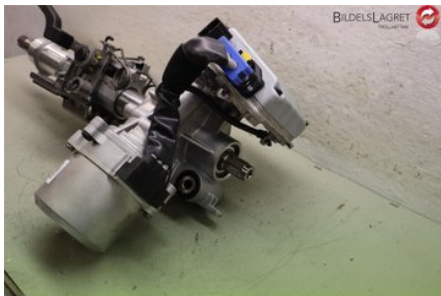

Fordon - KIA Cee'd, Cee'd SW

Chassinummer: U5YH5811AKL032333	Modellår: 2019	Mil: 3.936	Bränsle: Bensin
Färg: Vit	Färgkod: -	Inredning: -	Inredningskod: -
Växellåda: Manuell	Växellådsnummer: M	Utväxling: -	Gruppkod: -
Motor: 998	Motorkod: G3LC	Tillverkningsdatum: 201904	Registreringsdatum: 20190514
Anmärkning: CEED G3LC MANUELL 5DR KOMBI BENSIN