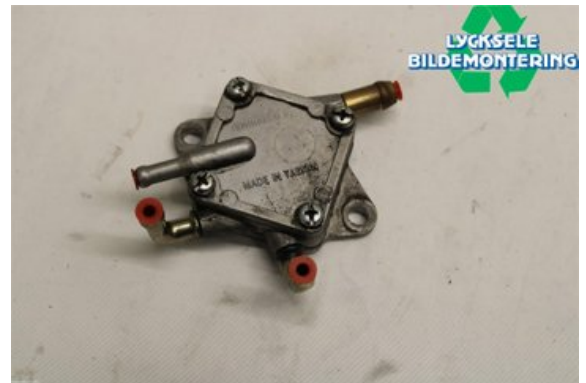

Lagernummer:

W606927

400 SEK

Frakt / Leveranstid:

Från 125 SEK / 1-3 dagar

Lycksele Bildemontering AB

Karossvägen 4

92145 Lycksele

Tel: 0950-12140

Fax: 0950-14928

www.lyckselebildemontering.se

Del - Bränslepump Mekanisk

Lagernummer: W606927	Position:	Kvalitet: A	Passar fr./till årsm. -
Nyckod:	Tillverkare: -	Tillverkarkod: -	Originalnr: 403901813
Anmärkning: 550F mikuni Dubbel			

Fordon - Ski-Doo Snöskoter

Chassinummer: 2BPSCM6B76V000129	Modellår: 2006	Mil: 930	Bränsle: -
Färg: Svart	Färgkod: -	Inredning: -	Inredningskod: -
Växellåda: -	Växellådsnummer: -	Utväxling: -	Gruppkod: -
Motor: -	Motorkod: -	Tillverkningsdatum:	Registreringsdatum: 20050509
Anmärkning: SUMMIT 550			