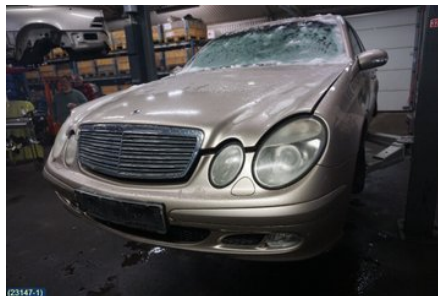

Fordon - Mercedes E-Class 96->>

Chassinummer: WDB2110421A590224	Modellår: 2004	Mil: 25.650	Bränsle: Bensin
Färg: LJUSBRUN	Färgkod: -	Inredning: SKINN	Inredningskod: -
Växellåda: 6VXL	Växellådsnummer: 716628	Utväxling: -	Gruppkod: -
Motor: E 200 KOMP	Motorkod: M271.941	Tillverkningsdatum: -	Registreringsdatum: -
Anmärkning: MB E 200 KOMP