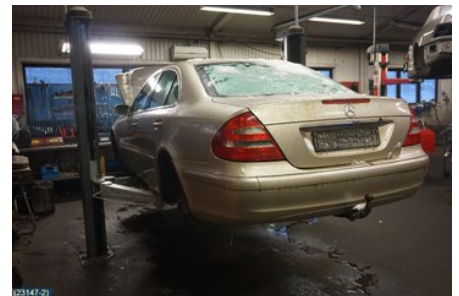

Fordon - Mercedes E-Class 96->>

Chassinummer: WDB2110421A590224	Modellår: 2004	Mil: 25.650	Bränsle: Bensin
Färg: LJUSBRUN	Färgkod: -	Inredning: SKINN	Inredningskod: -
Växellåda: 6VXL	Växellådsnummer: 716628	Utväxling: -	Gruppkod: -
Motor: E 200 KOMP	Motorkod: M271.941	Tillverkningsdatum: -	Registreringsdatum: -
Anmärkning: MB E 200 KOMP