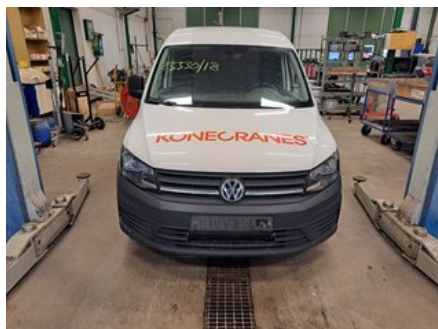

Fordon - VW Caddy

Chassinummer: WV1ZZZ2KZJX161199	Modellår: 2018	Mil: 7.181	Bränsle: Diesel
Färg: VIT	Färgkod: LB9A	Inredning: GRÅ	Inredningskod: DM
Växellåda: 5VXL (MQ250)	Växellådsnummer: RTH (0A4300052B)	Utväxling: -	Gruppkod: -
Motor: 2,0TDI (75KW)	Motorkod: DFSD (04L100090F)	Tillverkningsdatum: 201806	Registreringsdatum: 20180828
Anmärkning: 6DSKÅP 2,0TDI 5VXL ABS