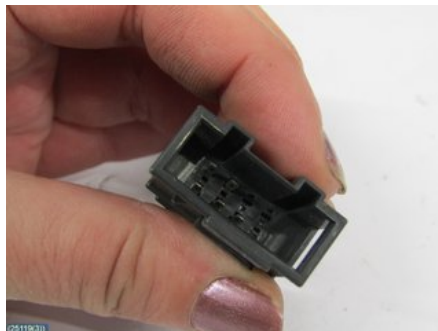

Fordon - Skoda Fabia

Chassinummer: TMBDF65J983132740	Modellår: 2008	Mil: 230.721	Bränsle: Diesel
Färg: GRÅ MET	Färgkod: 9J / F8J	Inredning: -	Inredningskod: -
Växellåda: MAN 5VXL	Växellådsnummer: JDE	Utväxling: -	Gruppkod: -
Motor: 1.4	Motorkod: BMS	Tillverkningsdatum: -	Registreringsdatum: -

Anmärkning:

4D.HALVKOMBI.1.4 MAN.ABS.REG 2009-02-18