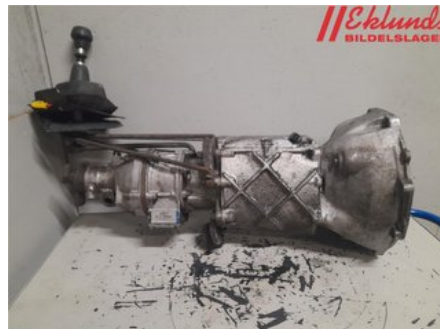

Fordon - Volvo 740

Chassinummer: 744842J1284083	Modellår: 1988	Mil: 36.069	Bränsle: Bensin
Färg: Lgrå	Färgkod: -	Inredning: tyg	Inredningskod: -
Växellåda: manuell	Växellådsnummer: m46	Utväxling: -	Gruppkod: -
Motor: 2316	Motorkod: B230E	Tillverkningsdatum:	Registreringsdatum: 19901017
Anmärkning: 740 B230E MANUELL 4DR TAKLUCKA BENSIN