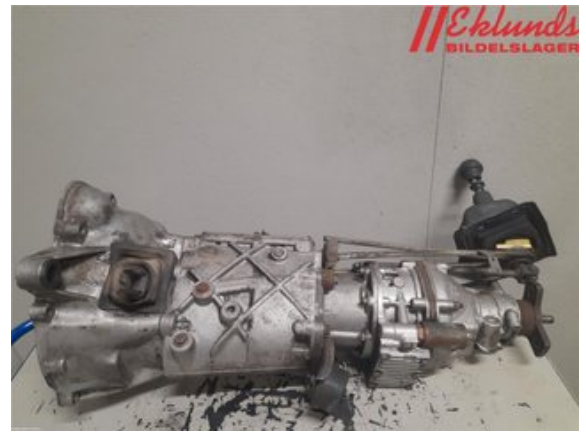

### Del - Växellåda med elektrisk överväxel

Lagernummer: <b>W2505068</b>	Position:	Kvalitet: <b>A</b>	Passar fr./till årsm. <b>-</b>
Nyckod:	Tillverkare: <b>-</b>	Tillverkarkod: <b>-</b>	Originalnr: <b>1208525</b>
Anmärkning: <b>-</b>			

### Fordon - Volvo 740

Chassinummer: <b>744842J1284083</b>	Modellår: <b>1988</b>	Mil: <b>36.069</b>	Bränsle: <b>Bensin</b>
Färg: <b>Lgrå</b>	Färgkod: <b>-</b>	Inredning: <b>tyg</b>	Inredningskod: <b>-</b>
Växellåda: <b>manuell</b>	Växellådsnummer: <b>m46</b>	Utväxling: <b>-</b>	Gruppkod: <b>-</b>
Motor: <b>2316</b>	Motorkod: <b>B230E</b>	Tillverkningsdatum:	Registreringsdatum: <b>19901017</b>
Anmärkning: <b>740 B230E MANUELL 4DR TAKLUCKA BENSIN</b>			