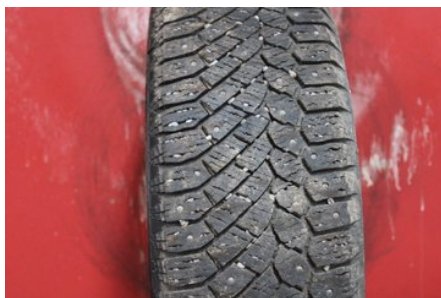

Fordon - Övrigt Vinterdäck Dubbade

Chassinummer: -	Modellår: 2020	Mil: -	Bränsle: -
Färg: -	Färgkod: -	Inredning: -	Inredningskod: -
Växellåda: -	Växellådsnummer: -	Utväxling: -	Gruppkod: -
Motor: -	Motorkod: -	Tillverkningsdatum: -	Registreringsdatum: -
Anmärkning: -