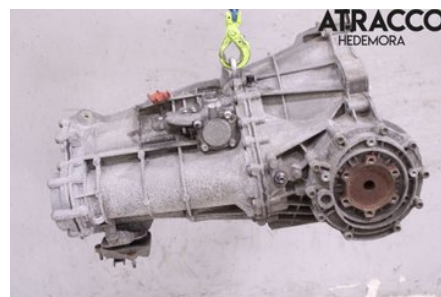

Tel: 0225-595540

Fax:

www.atracco.se

Del - Växellåda manuell 6-vxl

Lagernummer: W2666120	Position:	Kvalitet: A	Passar fr./till årsm. -
Nyckod: 0B1 300 028 JX	Tillverkare: -	Tillverkarkod: -	Originalnr: 0B1 300 028 J
Anmärkning: -			

Fordon - Audi A6 / S6, A6 E-Tron

Chassinummer: WAUZZZ4G9BN027189	Modellår: 2011	Mil: 18.636	Bränsle: Diesel
Färg: A2/A2:LY9B	Färgkod: A2/A2:LY9B	Inredning: -	Inredningskod: -
Växellåda: Manuell	Växellådsnummer: M	Utväxling: -	Gruppkod: -
Motor: 1968	Motorkod: CGLC	Tillverkningsdatum: 201105	Registreringsdatum: 20110504
Anmärkning: AUDI A6 2.0D SEDAN 4D CGLC MANUELL 4DR SEDAN DIESE			