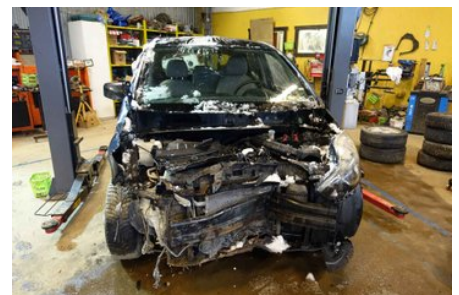

Fordon - Hyundai ix20

Chassinummer: TMAPT81RABJ007100	Modellår: 2010	Mil: 15.499	Bränsle: -
Färg: SVART	Färgkod: 9F	Inredning: BEIGE	Inredningskod: MCH
Växellåda: Manuell, 6-växlad	Växellådsnummer: WAJ6 C445527	Utväxling: -	Gruppkod: -
Motor: 1.4	Motorkod: R92A	Tillverkningsdatum: 201010	Registreringsdatum: 20101109
Anmärkning: HYUNDAI JC