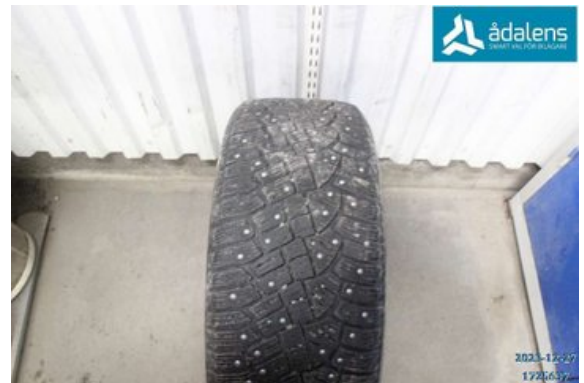

Lagernummer:

W1725637

Pris saknas

Frakt / Leveranstid:

Från 250 SEK / 1-3 dagar

Ådalens Bildmontering AB

Karossvägen 1

87233 Kramfors

Tel: 0612-12420

Fax: 0612-711748

www.adalens.se

Del - DIM 235/50-18

Lagernummer: W1725637	Position:	Kvalitet: - 6MM	Passar fr./till årsm. -
Nyckod: -	Tillverkare: -	Tillverkarkod: CONTINENTAL	Originalnr: -
Anmärkning: ICECONTACT 2			