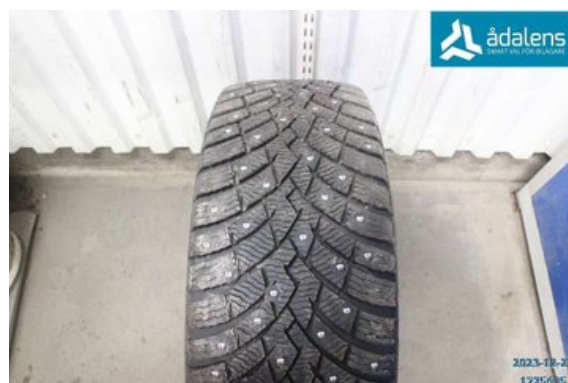

Lagernummer:

W1725635

1.250 SEK

Frakt / Leveranstid:

Från 250 SEK / 1-3 dagar

Ådalens Bildemontering AB

Karossvägen 1

87233 Kramfors

Tel: 0612-12420

Fax: 0612-711748

www.adalens.se

Del - DIM 235/55-19

Lagernummer: W1725635	Position:	Kvalitet: - 8MM	Passar fr./till årsm. -
Nykod: -	Tillverkare: -	Tillverkarkod: PIRELLI	Originalnr: -
Anmärkning: SCORPION ICE ZERO 2			