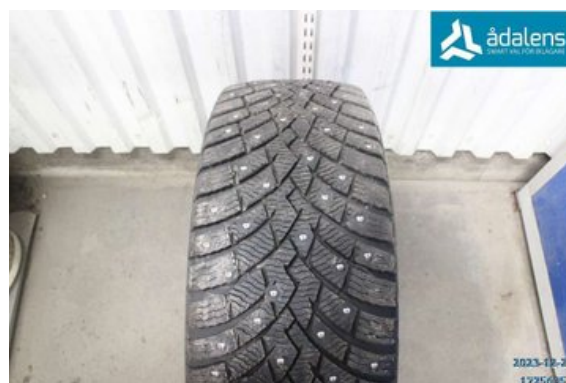

Lagernummer:

W1725635

1.250 SEK

Frakt / Leveranstid:

Från 250 SEK / 1-3 dagar

Ådalens Bildmontering AB

Karossvägen 1

87233 Kramfors

Tel: 0612-12420

Fax: 0612-711748

www.adalens.se

Del - DIM 235/55-19

Lagernummer: W1725635	Position:	Kvalitet: - 8MM	Passar fr./till årsm. -
Nykod: -	Tillverkare: -	Tillverkarkod: PIRELLI	Originalnr: -
Anmärkning: SCORPION ICE ZERO 2			