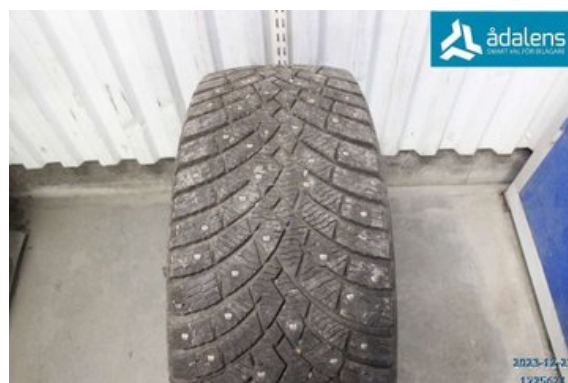

### Del - DIM 235/55-19

Lagernummer: W1725621	Position:	Kvalitet: - 8MM	Passar fr./till årsm. -
Nyckod: -	Tillverkare: -	Tillverkarkod: PIRELLI	Originalnr: -
Anmärkning: SCORPION ICE ZERO 2			