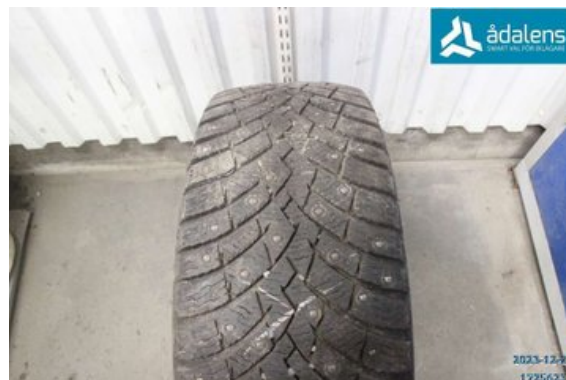

Lagernummer:

W1725623

1.250 SEK

Frakt / Leveranstid:

Från 250 SEK / 1-3 dagar

Ådalens Bildemontering AB

Karossvägen 1

87233 Kramfors

Tel: 0612-12420

Fax: 0612-711748

www.adalens.se

Del - DIM 235/55-19

Lagernummer: W1725623	Position:	Kvalitet: - 8MM	Passar fr./till årsm. -
Nyckod: -	Tillverkare: -	Tillverkarkod: PIRELLI	Originalnr: -
Anmärkning: SCORPION ICE ZERO 2			